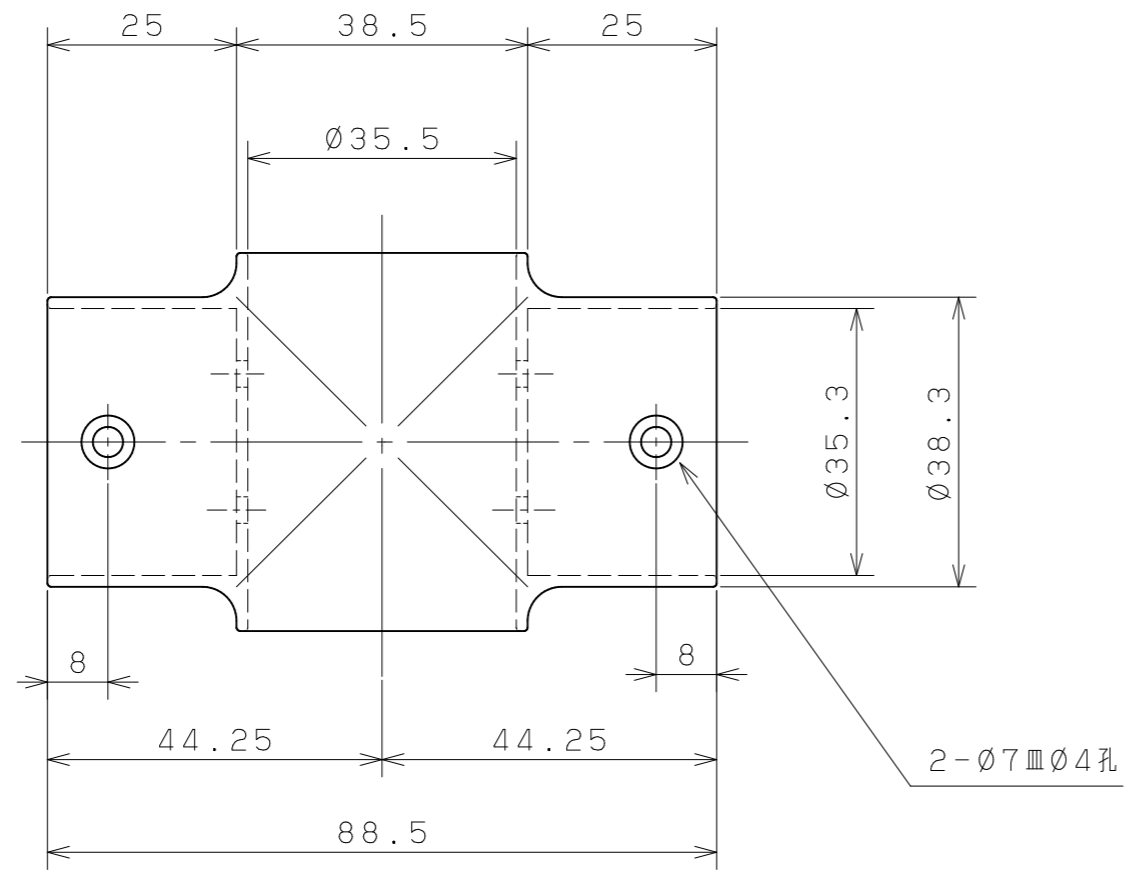

片番	訂正内容	日付	備考	押印	検印	承認
△		..				
△		..				

品名	商品コード	品番	色調	備考
BAUHAUSセレクト 35クロス	0401164	BD-25B	ブラウン	
	0401165	BD-25G	ゴールド	
	0401166	BD-25S	シルバー	

3	⊕なベタツピ'ソねじ1種溝付3X16	4	SWCH18	Ep-Fe/Zn 8CM1		記 事	名称 BAUHAUSセレクトシリーズ 35クロス	製 図 月 日	承 認	検 図	設 計	製 図
2	⊕丸頭ツピ'ソねじ1種溝付3.5X16XD6	2	SWCH18	Ep-Fe/Zn 8CM1	頭部：本体と同色塗装							
1	35クロス本体	1	ZDC2									
品番	名 称	数量	材 質	表 面 処 理	備 考			尺 度	1 / 1 /	マツロク株式会社 MAZROC CO., LTD.		