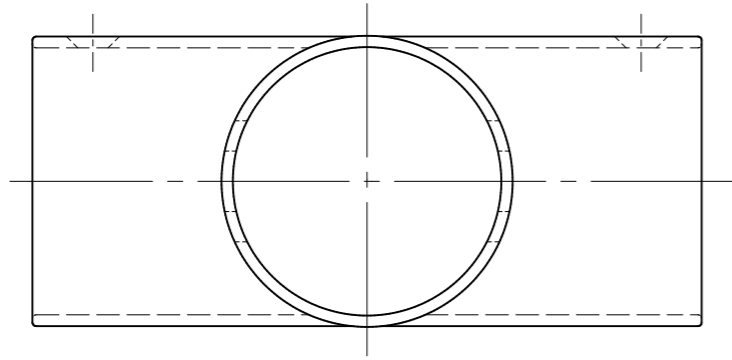

片番	訂正内容	日付	備考	押印	検印	承認
△		..				
△		..				

品名	商品コード	品番	色調	備考
BAUHAUSセレクト 35クロス	0401164	BD-25B	ブラウン	
	0401165	BD-25G	ゴールド	
	0401166	BD-25S	シルバー	

3	⊕なベタツピ'ソねじ1種溝付3X16	4	SWCH18	Ep-Fe/Zn 8CM1		記 事	名称 BAUHAUSセレクトシリーズ 35クロス	製 図 月 日	承 認	検 図	設 計	製 図
2	⊕丸頭ツピ'ソねじ1種溝付3.5X16XD6	2	SWCH18	Ep-Fe/Zn 8CM1	頭部：本体と同色塗装							
1	35クロス本体	1	ZDC2									
品番	名 称	数量	材 質	表 面 処 理	備 考			尺 度	1 / 1 /	マツロク株式会社 MAZROC CO., LTD.		