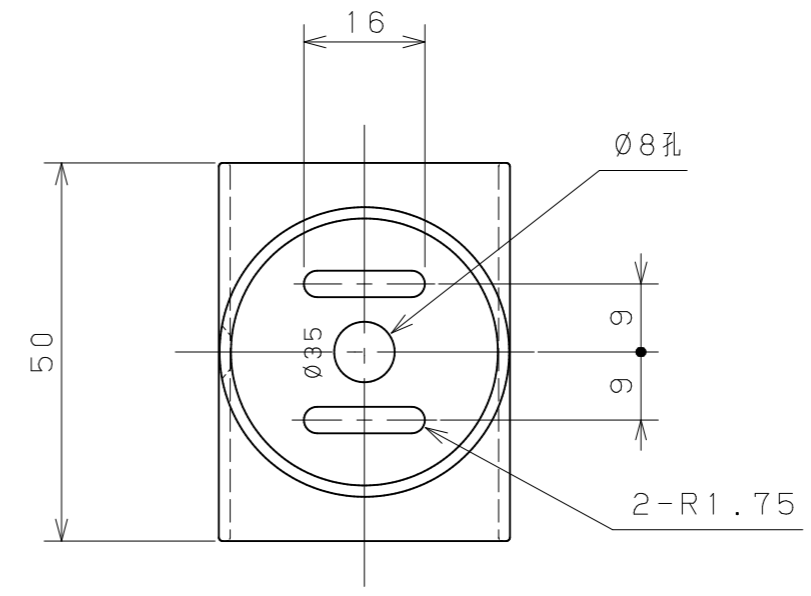

片番	訂正内容	日付	備考	押印	検印	承認
△		..				
△		..				

品名	商品コード	品番	色調	備考
BAUHAUSセレクト 35クロス	0401164	BD-25B	ブラウン	
	0401165	BD-25G	ゴールド	
	0401166	BD-25S	シルバー	

3	⊕なベタツピ'ソねじ1種溝付3X16	4	SWCH18	Ep-Fe/Zn 8CM1		記 事	名称 BAUHAUSセレクトシリーズ 35クロス	製 図 月 日	承 認	検 図	設 計	製 図
2	⊕丸頭ツピ'ソねじ1種溝付3.5X16XD6	2	SWCH18	Ep-Fe/Zn 8CM1	頭部：本体と同色塗装							
1	35クロス本体	1	ZDC2									
品番	名 称	数量	材 質	表 面 処 理	備 考			尺 度	1 / 1 /	マツロク株式会社 MAZROC CO., LTD.		